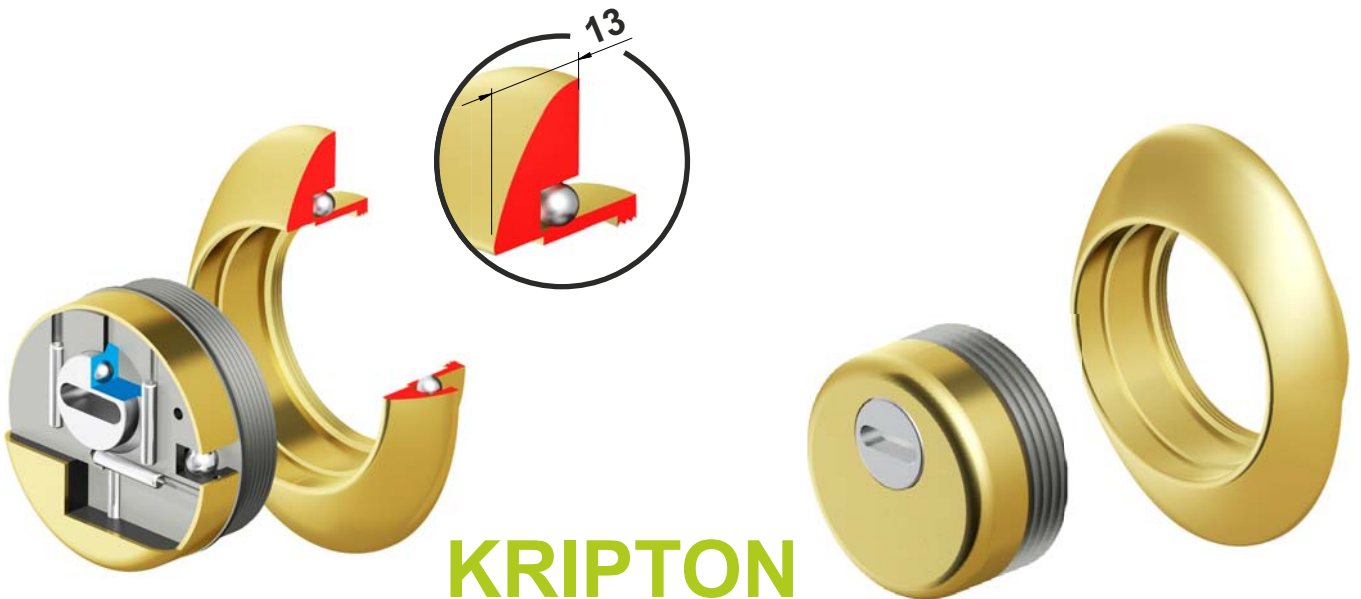

**BKS291..
BKS391..**

**BKS290..
BKS390..**

KRIPTON

COLORI DISPONIBILI / COLOURS AVAILABLE

- Cromo lucido / Bright Chrome (C)
- Cromo satinato / Satin Chrome (T)
- Bronzo / Bronze (B)
- PVD Ottone / PVD Brass (2)