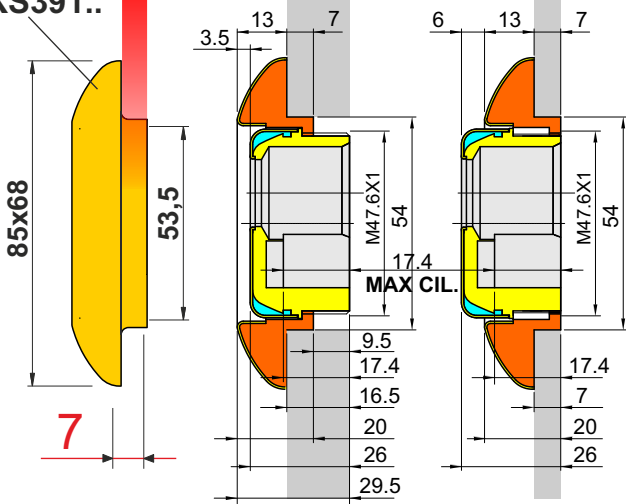

**BKS291..
BKS391..**

**BKS290..
BKS390..**

KRIPTON

COLORI DISPONIBILI / COLOURS AVAILABLE

- Cromo lucido / Bright Chrome (C)
- Cromo satinato / Satin Chrome (T)
- Bronzo / Bronze (B)
- PVD Ottone / PVD Brass (2)

ROTORI DISPONIBILI / ROTORS AVAILABLE

- A1 (4) x Abloy
- S1 (3,5) Standard
- D1 (5) x Dom
- C1 (3,5) x Cisa TSP
- X1 (8) Chiavi
- K1 (4,8) x Ikon (13,5)