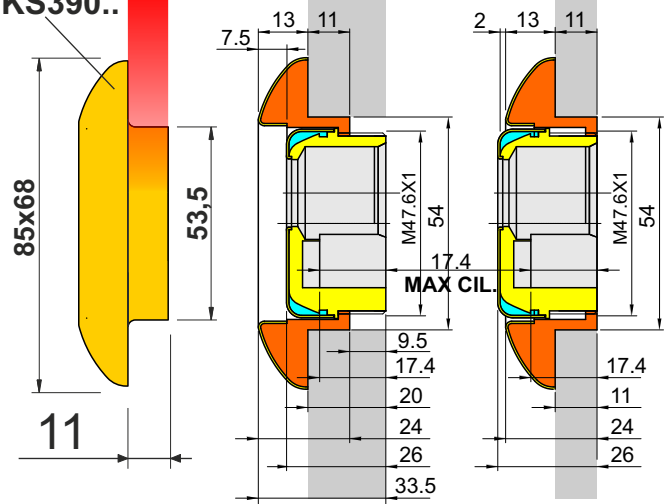

**BKS291..
BKS391..**

**BKS290..
BKS390..**

KRIPTON

COLORI DISPONIBILI / COLOURS AVAILABLE

- Cromo lucido / Bright Chrome (C)
- Cromo satinato / Satin Chrome (T)
- Bronzo / Bronze (B)
- PVD Ottone / PVD Brass (2)

ROTORI DISPONIBILI / ROTORS AVAILABLE

- A1 (4) x Abloy
- S1 (3,5) Standard
- D1 (5) x Dom
- C1 (3,5) x Cisa TSP
- X1 (8) Chiavi
- K1 (4,8) x Ikon (13,5)